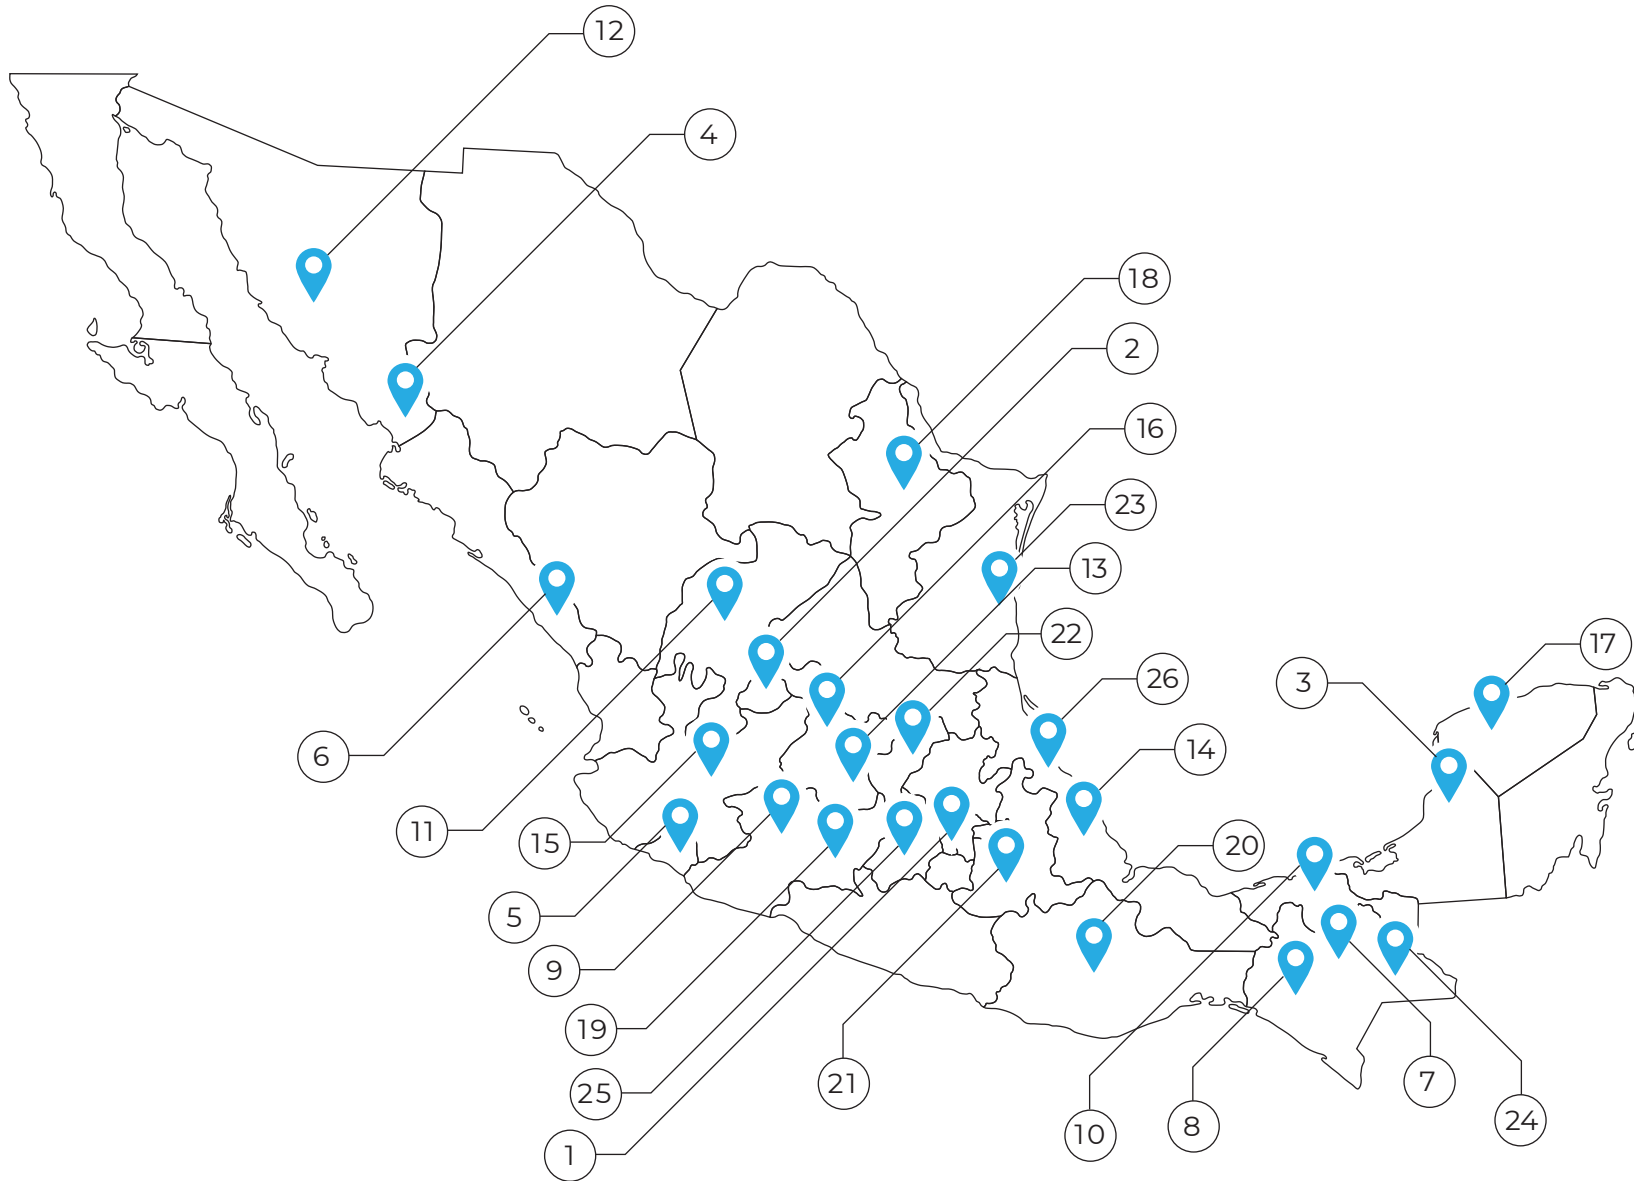

WWW.SPR.GOB.MX

RED DE
RETRANSMISORAS
SPR

RADIODIFUSIÓN PÚBLICA EN MÉXICO

WWW.SPR.GOB.MX

RED DE RETRANSMISORAS DEL SISTEMA DE RADIODIFUSIÓN PÚBLICA DEL ESTADO MEXICANO

No.	CIUDAD	CANAL VIRTUAL					
		14.1	14.2	11.1	20.1	22.1	45.1
		TRANSMITE MEDIANTE LA MODALIDAD DE LA MULTIPROGRAMACIÓN					
1	Ciudad de México			NO		NO	NO
2	Aguascalientes						
3	Campeche						
4	Ciudad Obregón						
5	Colima						
6	Mazatlán						
7	San Cristobal de las Casas						
8	Tuxtla Gutiérrez						
9	Uruapan						
10	Villahermosa						
11	Zacatecas						
12	Hermosillo						
13	Celaya						
14	Coatzacoalcos						
15	Guadalajara						
16	León						
17	Mérida						
18	Monterrey						
19	Morelia		NO				NO
20	Oaxaca						
21	Puebla						
22	Queretaro						
23	Tampico						
24	Tapachula						
25	Toluca						
26	Xalapa						

RADIODIFUSIÓN PÚBLICA EN MÉXICO

WWW.SPR.GOB.MX

WWW.SPR.GOB.MX

2019

Santa Catarina 267, Col. San Ángel Inn, Álvaro Obregón, C.P. 01060, Ciudad de México